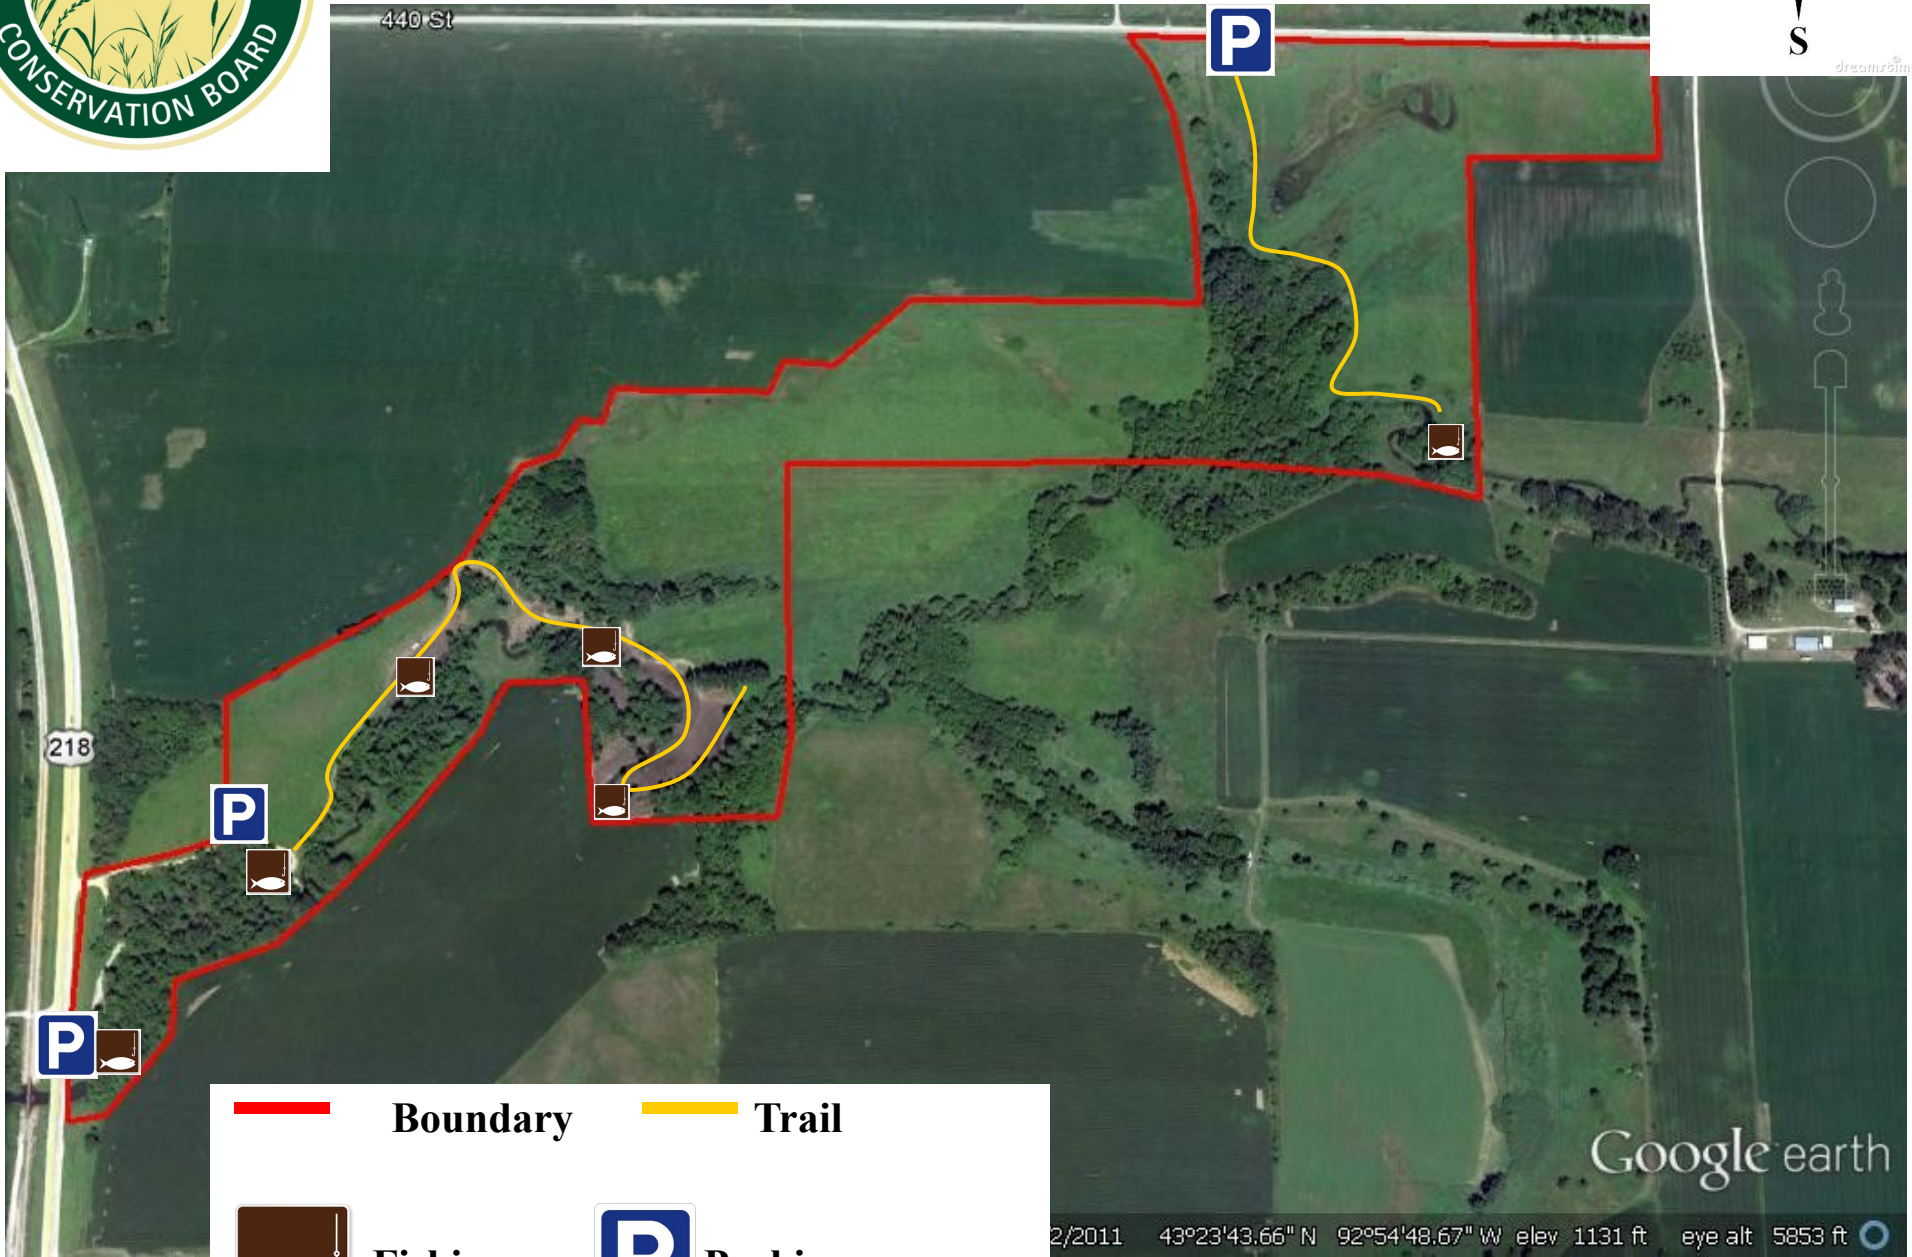

Boerjan Wildlife Area

-  **Boundary**
-  **Trail**
-  **Fishing**
-  **Parking**

2/2011 43°23'43.66" N 92°54'48.67" W elev 1131 ft eye alt 5853 ft